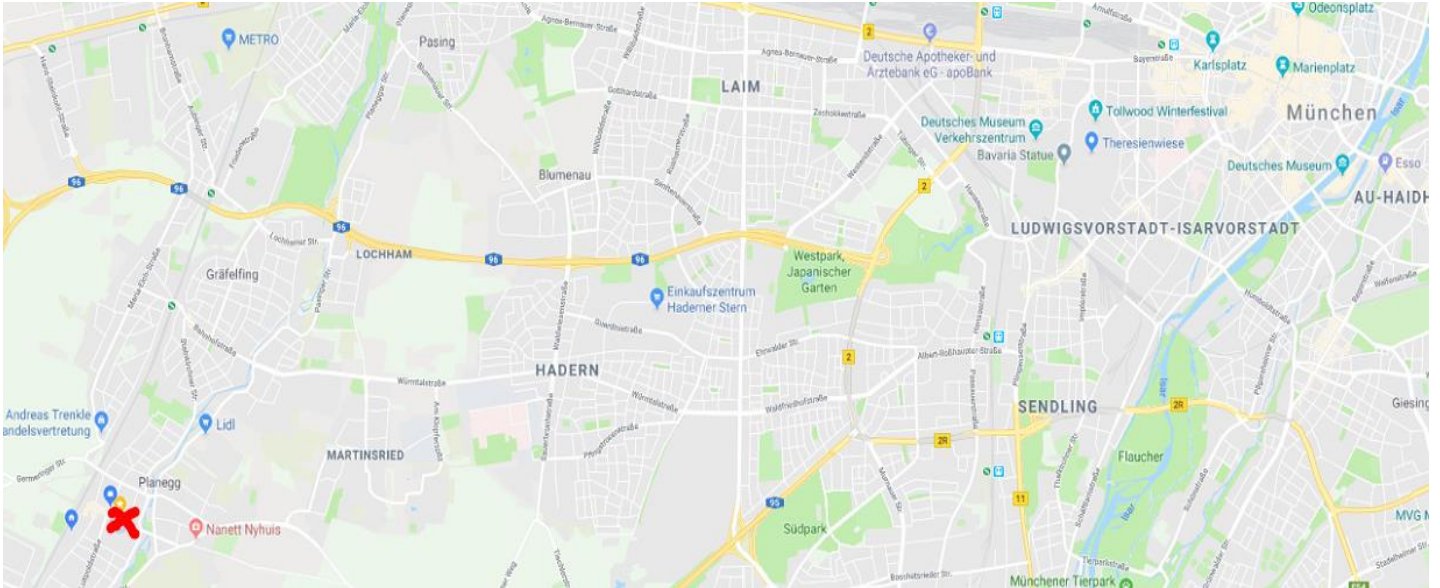

Würmtal Apotheke

Bahnhofstraße 32, 82152 Planegg
Mo-Fr 8:00-19:00 Sa 08:00 -14:00

Tel.: 089 89546074
info@wapoon.de

PTA Praktikant/-in gesucht

Wo sind wir?

Planegg liegt im Speckgürtel von München an der S-Bahn S6. Mit der S-Bahn sind es 20 Minuten zum Hauptbahnhof und 20 Minuten an den Starnberger See. Die Apotheken sind ca. 2 Minuten von der S-Bahnstation Planegg entfernt.

Keine Wohnung? Kein Problem!

Wohnung, mit 40 Quadratmetern vollständig möbliert im Zentrum von Planegg und bezugsfertig immer ab September.

Selbst verwirklichen?

Fortbildungen sind uns sehr wichtig. Jeder Mitarbeiter bekommt ein Apple iPad zum privaten Gebrauch sowie für Dienstplaneinteilung und online Schulungen. Wir haben flache Hierarchien, du bestimmst welches Sortiment du betreuen willst, organisierst den Einkauf und Schulungen. Wir helfen dir dabei, auf dich wartet ein nettes freundliches und hilfsbereites Team.

Zwei Apotheken ein Team!

Moderne und Tradition. Die klassische Apotheke findet man in der Rosen Apotheke während wir in der Würmtal Apotheke fast papierlos arbeiten. Beides lernst du kennen und lieben. Die Apotheken sind 500m voneinander entfernt.

Auf dich wartet ein nettes und sehr junges Team!