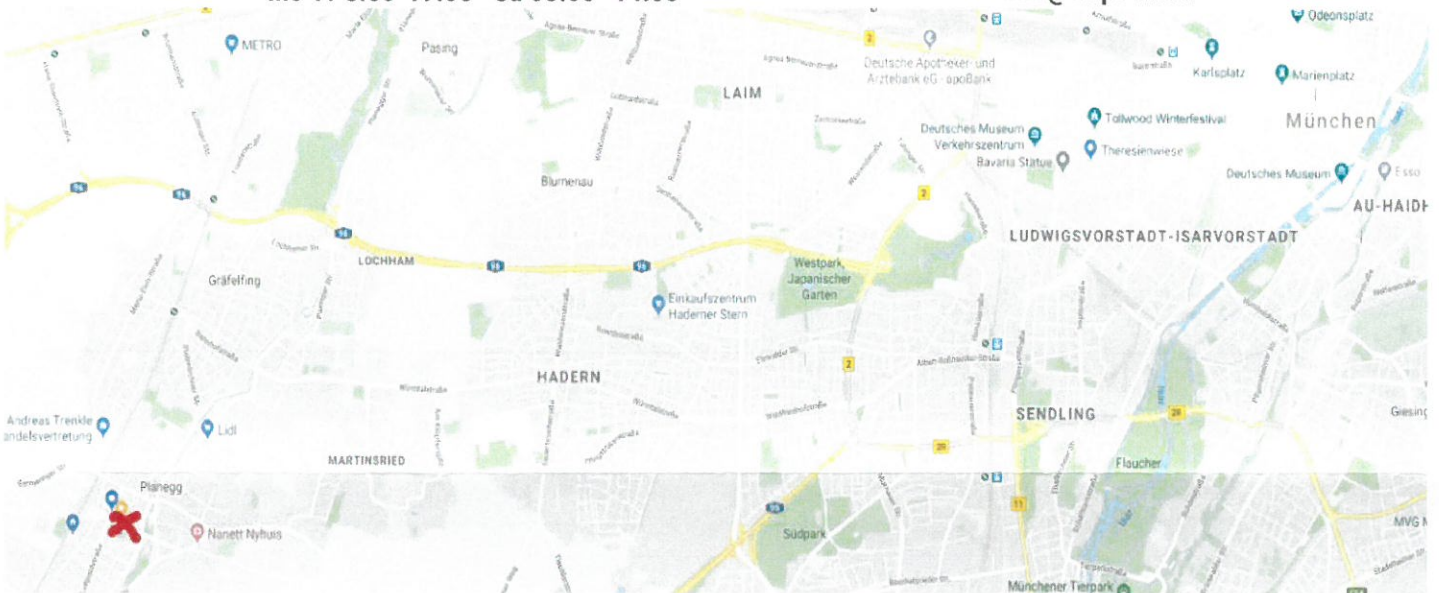

Würmtal Apotheke

Bahnhofstraße 32, 82152 Planegg
Mo-Fr 8:00-19:00 Sa 08:00 -14:00

Tel.: 089 89546074
info@wapoon.de

PTA Praktikant/-in gesucht

Wo sind wir?

Planegg liegt im Speckgürtel von München an der S-Bahn S6. Mit der S-Bahn sind es 20 Minuten zum Hauptbahnhof und 20 Minuten an den Starnberger See. Die Apotheken sind ca. 2 Minuten von der S-Bahnstation Planegg entfernt.

Zwei Apotheken ein Team!

Moderne und Tradition. Die klassische Apotheke findet man in der Rosen Apotheke während wir in der Würmtal Apotheke fast papierlos arbeiten. Beides lernst du kennen und lieben. Die Apotheken sind 500m voneinander entfernt. Auf dich wartet ein nettes und sehr junges Team!